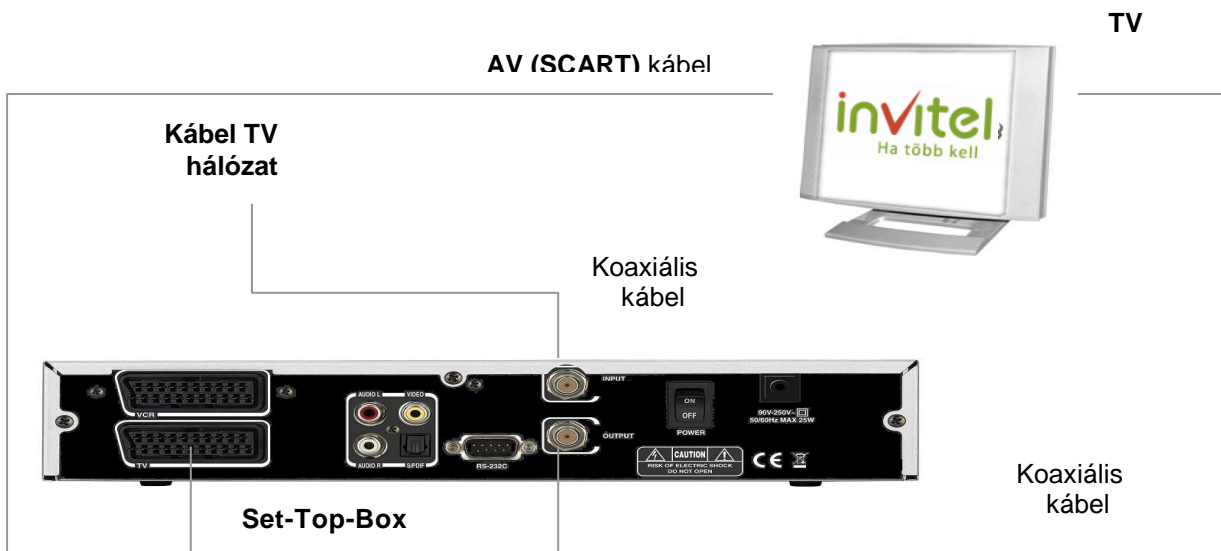

- A STB-ok kimenetein, a titkosítás feloldása és digitális jelfeldolgozás után az előfizetői végberendezések számára feldolgozható, a kiválasztott TV csatornának és egyéb kiegészítő szolgáltatásoknak megfelelő video és audio jelek állnak rendelkezésre.

A lehetséges frekvencia kiosztások megvalósításánál figyelembe vesszük az analóg műsorjel-elosztásra vonatkozó nemzetközi ajánlásokat.

A Szolgáltató (volt FiberNet) hálózatainak jelentős többsége 85 MHz és 862 MHz közötti frekvenciasávban biztosítja a vezetékes műsorjel-elosztást. A digitális QAM vivők frekvencia helyei, a TV és rádió csatornák, az internet és telefon szolgáltatást biztosító downstreamek, és az esetleges külső zavarok, tiltott csatornák elhelyezkedésének figyelembe vételével kerültek kijelölésre.

A továbbított QAM vivők sávszélessége 8 MHz.

1. ábra Egy televíziókészülékkel történő AV kábeles csatlakoztatás

A végberendezések száma és típusa szerint a STB-ok többféle módon összeköthetők az előfizetői végberendezésekkel. Az 1. ábrán egy televíziókészülékkel történő alapvető összekapcsolási lehetőség látható.

A tartalomszolgáltatók által előállított műsorokat a vezetékes műsorjel-elosztás minden esetben szerződés szerint, változatlanul juttatja el az előfizetőkhöz.